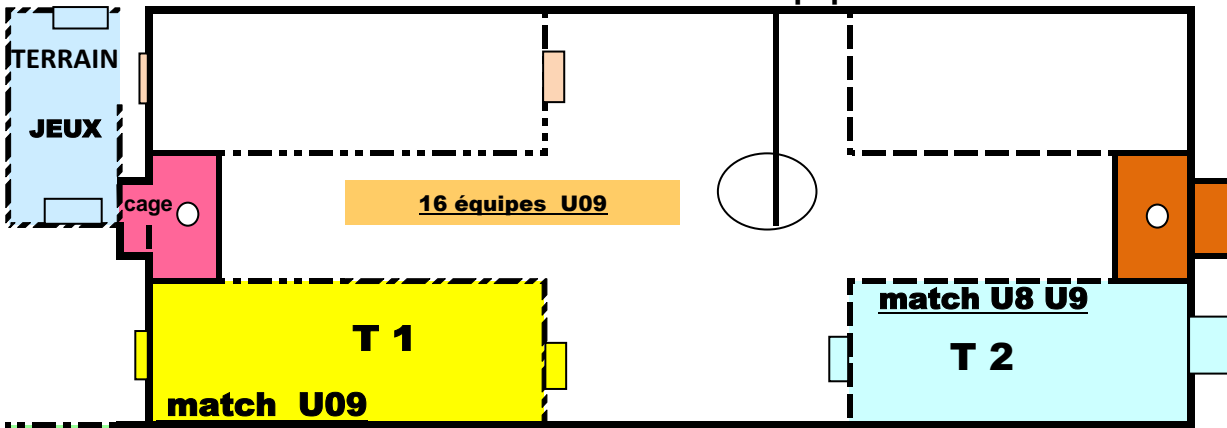

9 équipes

TERRAIN		salle		TRIBUNE SM BRUYERES EQUIPES			
JEUX		GOUTER					
GROUPE 1 : terrain T 1		GROUPE 2 : terrain T 2		GROUPE 3 : terrain T 3		GROUPE 4 : terrain 4	
EQUIPE 1 :	SMB 1	EQUIPE 1 :	SMB 2	EQUIPE 1 :		EQUIPE 1 :	
EQUIPE 2 :	GRANGES	EQUIPE 2 :	SRDK Filles 2	EQUIPE 2 :		EQUIPE 2 :	
EQUIPE 3 :	SRDK Filles 1	EQUIPE 3 :	LA BOURGONCE 2	EQUIPE 3 :		EQUIPE 3 :	
EQUIPE 4 :	LA BOURGONCE 1	EQUIPE 4 :	CORCIEUX	EQUIPE 4 :		EQUIPE 4 :	
EQUIPE 5 :		EQUIPE 5 :	SMB 3	EQUIPE 5 :		EQUIPE 5 :	